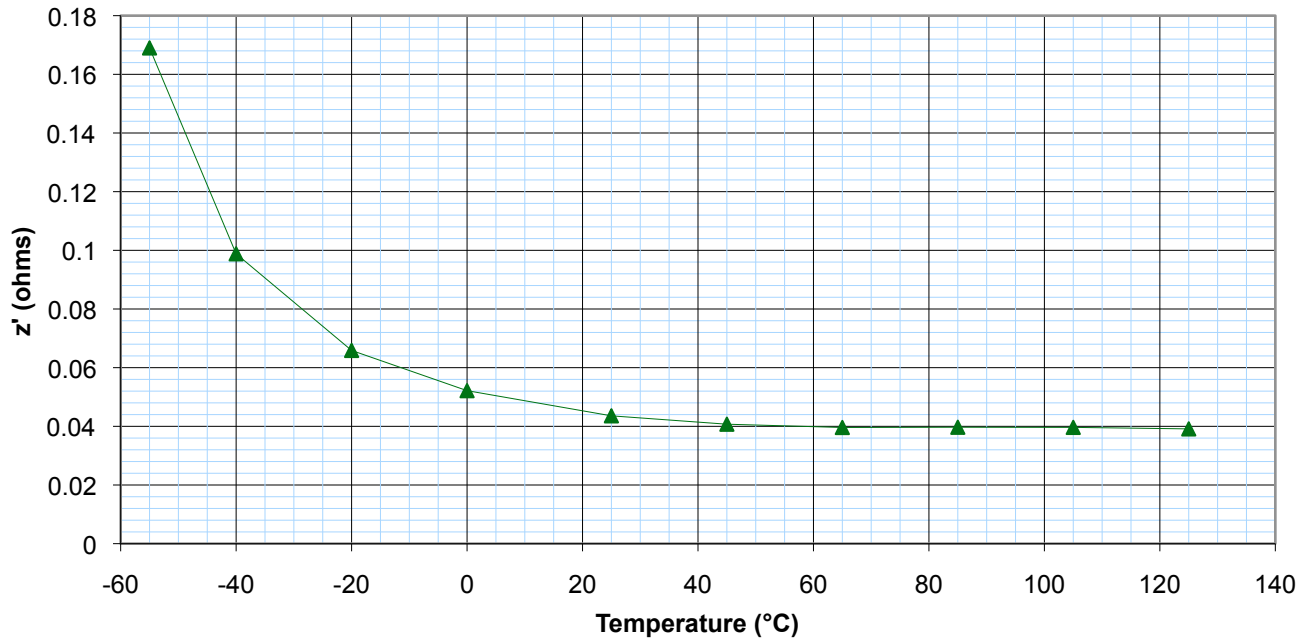

THQ1035123 (1kHz)

THQ1035123 (120Hz)