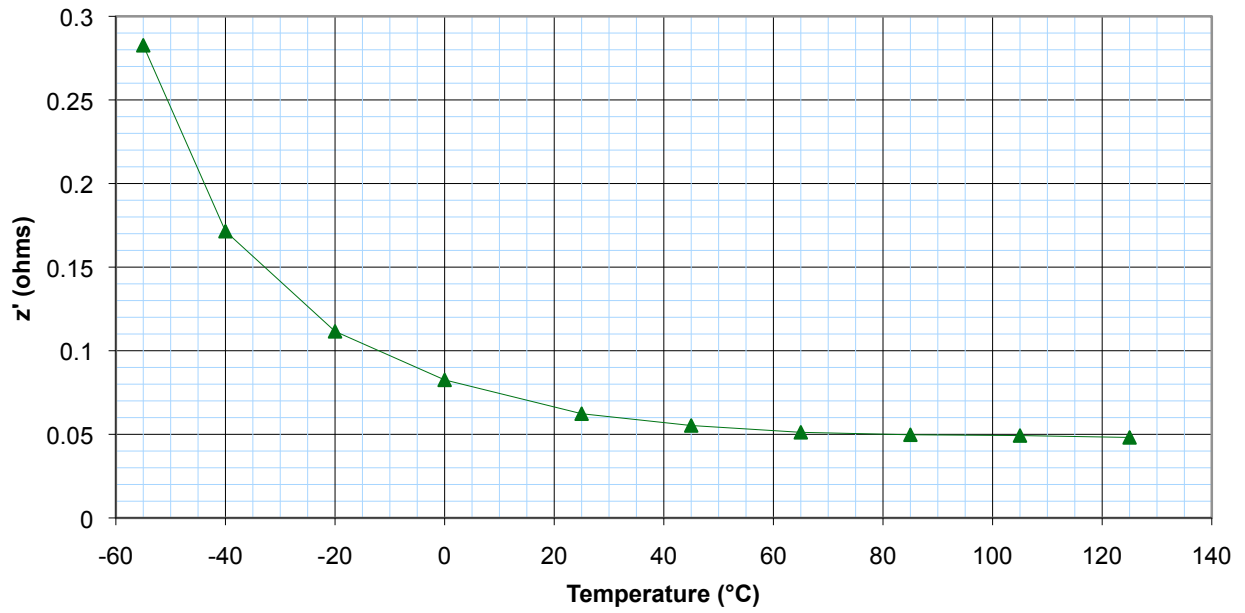

THQ1063402 (1kHz)

THQ1063402 (120Hz)