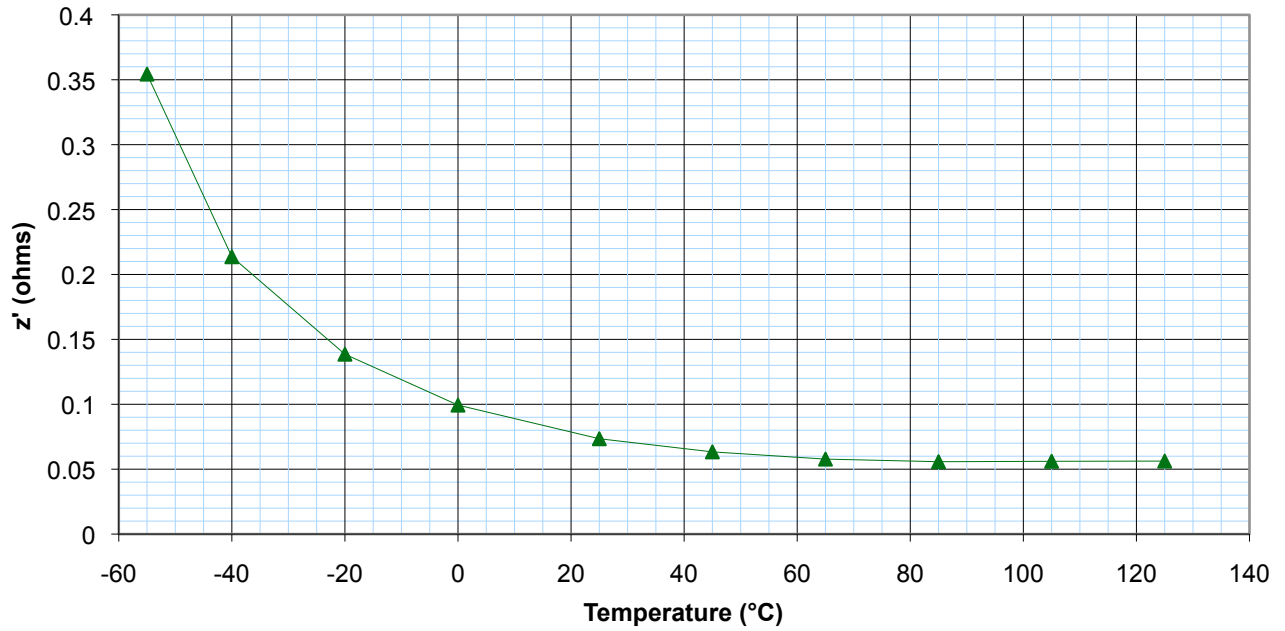

THQ1080282 (1kHz)

THQ1080282 (120Hz)