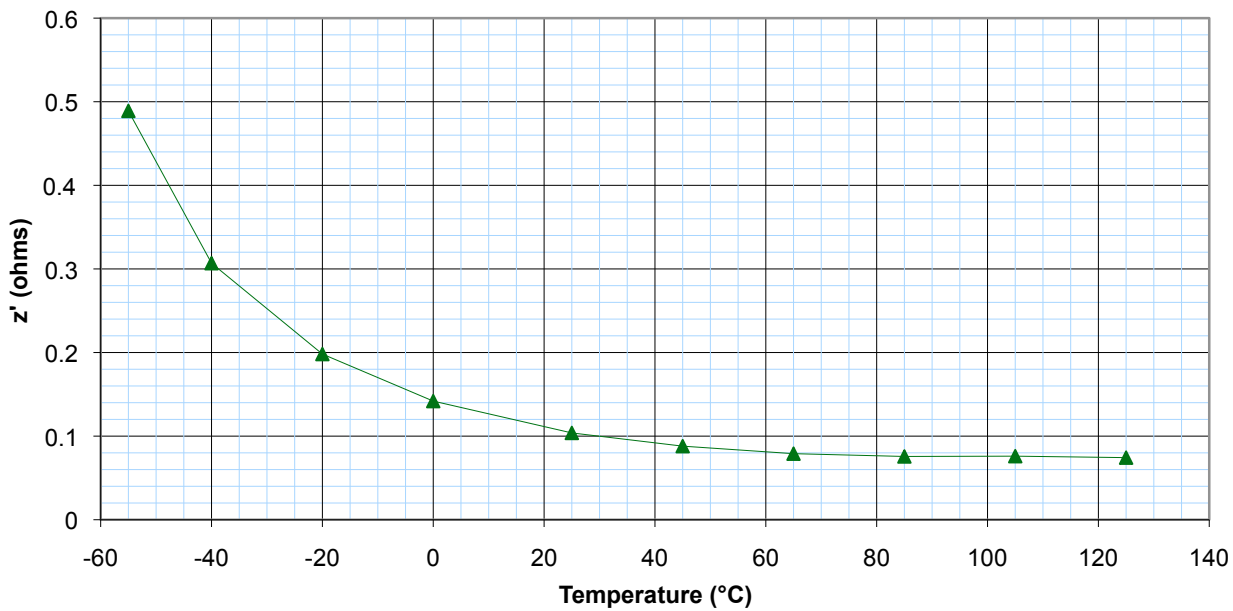

THQ1100192 (1kHz)

THQ1100192 (120Hz)