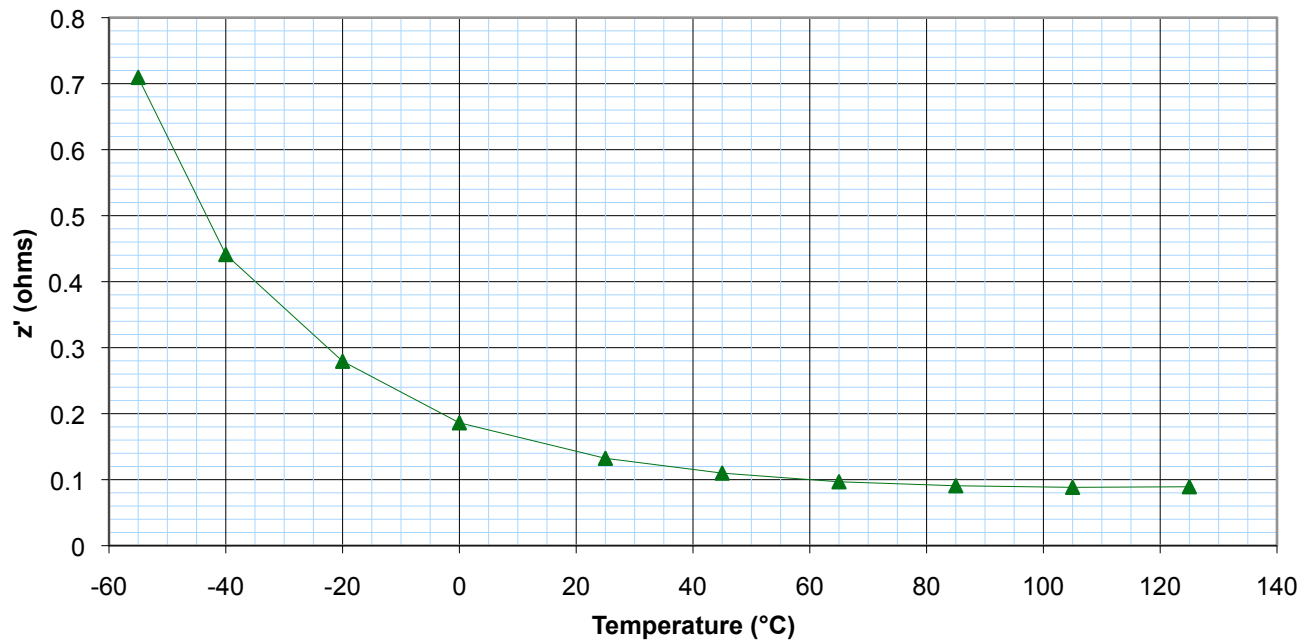

THQ1125112 (1kHz)

THQ1125112 (120Hz)