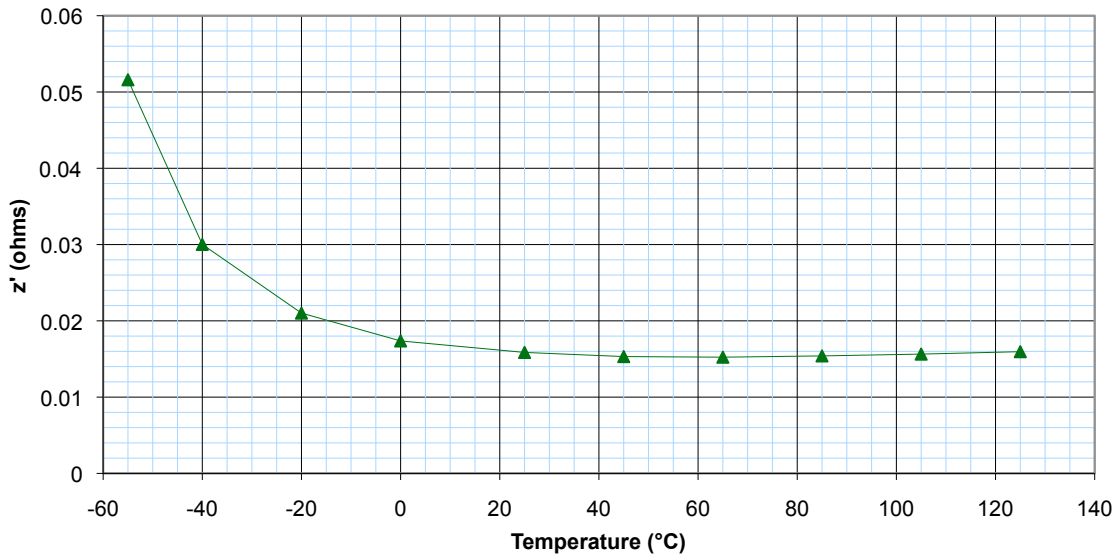

THQ3016903 (1kHz)

THQ3016903 (120Hz)