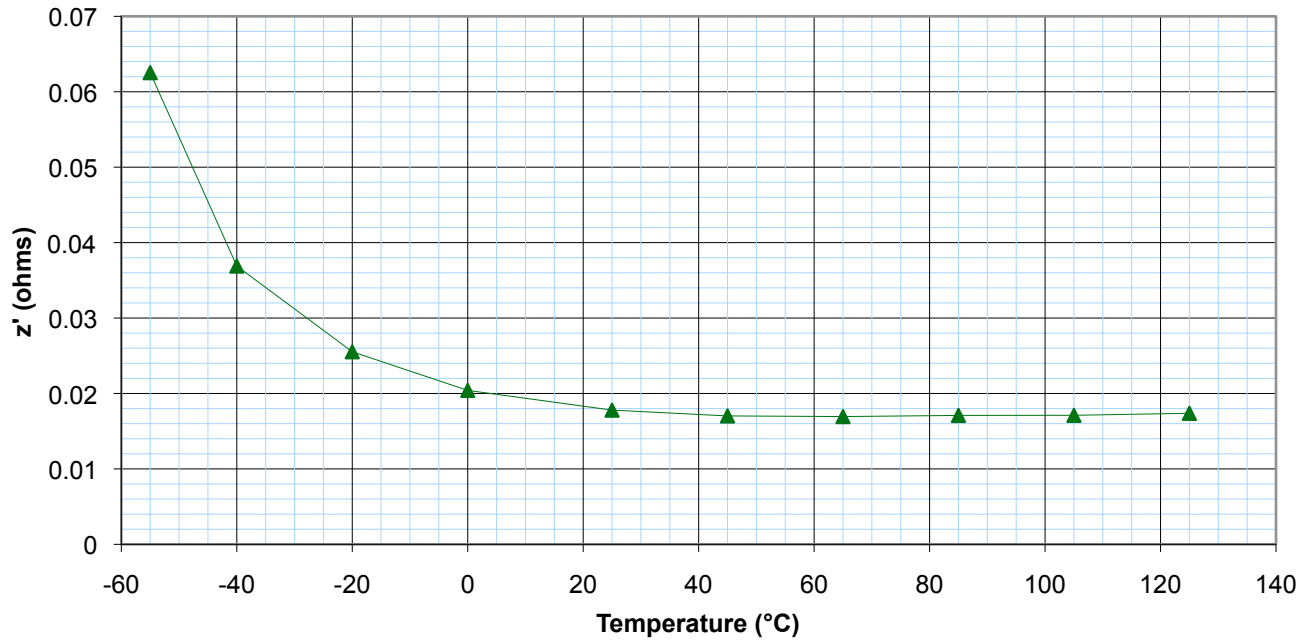

THQ3035363 (1kHz)

THQ3035363 (120Hz)