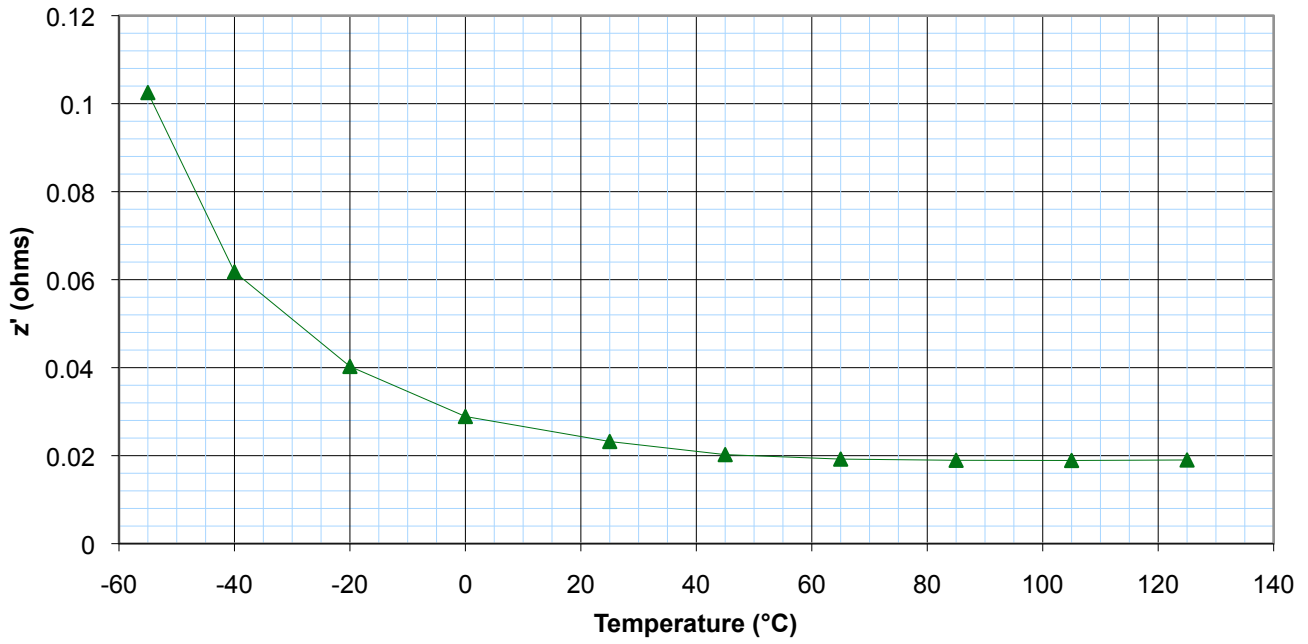

THQ3063123 (1kHz)

THQ3063123 (120Hz)