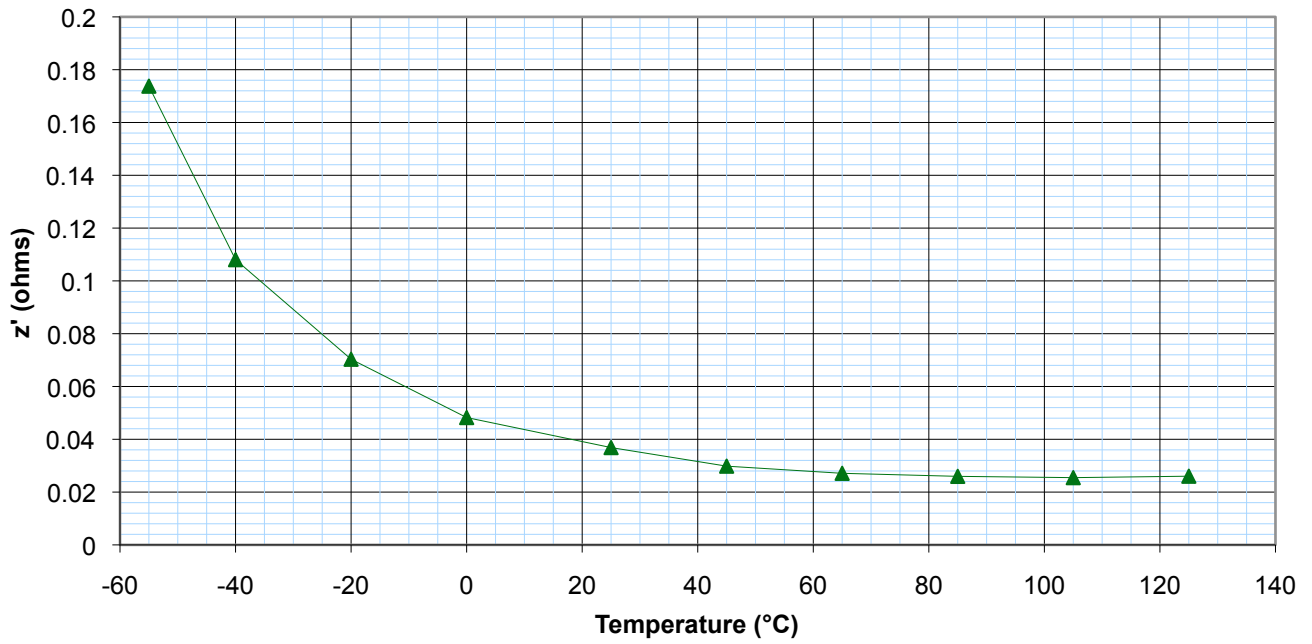

THQ3100572 (1kHz)

THQ3100572 (120Hz)