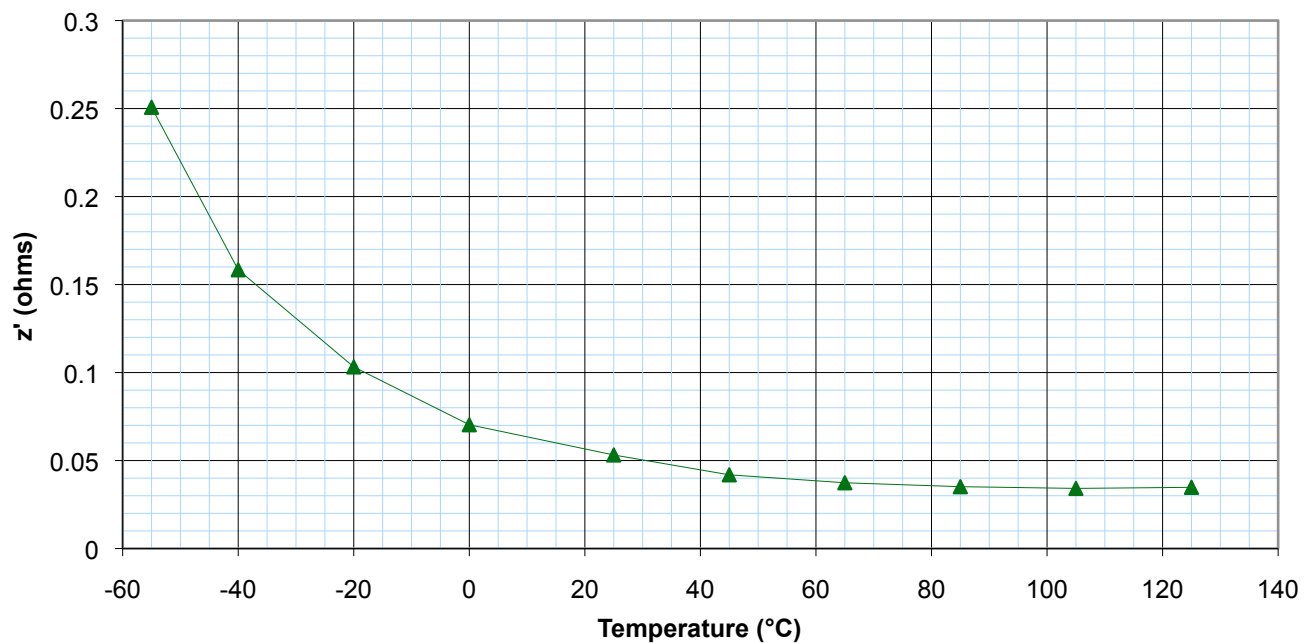

THQ3125332 (1kHz)

THQ3125332 (120Hz)