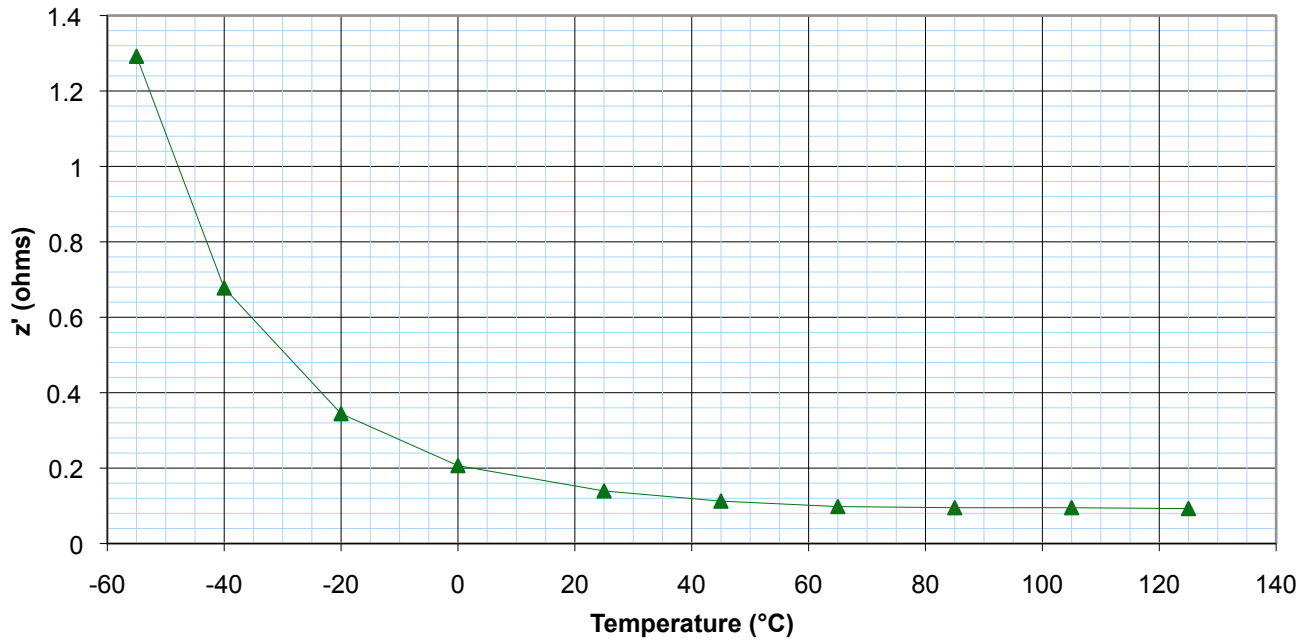

THQA2060871 (1kHz)

THQA2060871 (120Hz)